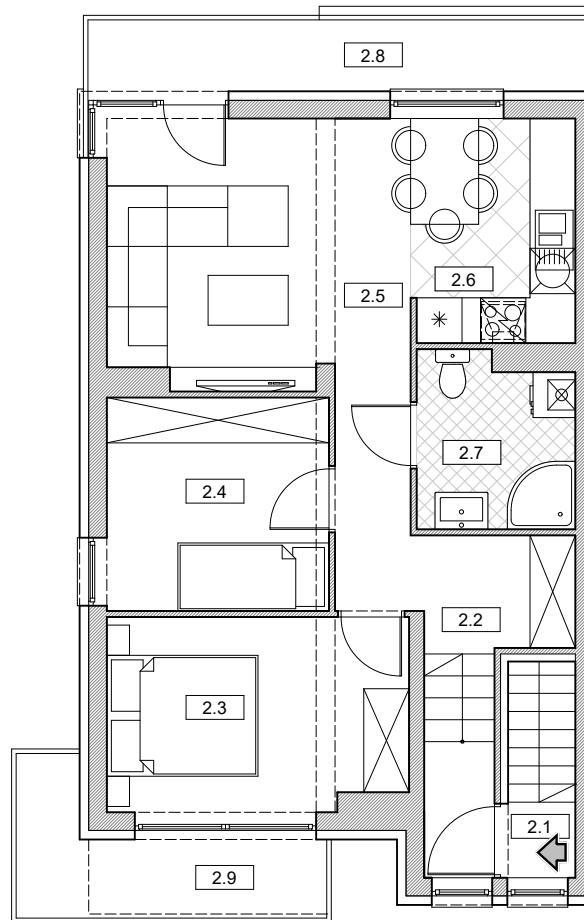

BUDYNEK 1 PARTER

MIESZKANIE DWUPOZIOMOWE 1 POZIOM DOLNY

POWIERZCHNIA UŻYTKOWA
MIESZKANIA
- POZIOM DOLNY: **45.27m²**

POWIERZCHNIA UŻYTKOWA
MIESZKANIA
- CAŁOŚĆ: **89.15m²**

ZESTAWIENIE POMIESZCZEŃ		
BUDYNEK 1		
0.1	klatka schodowa	7,27 m ²
LOKAL 1		
0.2	komunikacja	6,12 m ²
0.3	WC	1,57 m ²
0.4	kuchnia	6,93 m ²
0.5	jadalnia	9,40 m ²
0.6	salon	12,15m ²
0.7	pokój	9,10 m ²
POMIESZCZENIA PRZYNALEŻNE DO LOKALU 1		
0.8	schowek - pom. przynależne	1,55 m ²

BUDYNEK 1 1 PIĘTRO

MIESZKANIE DWUPOZIOMOWE 1 POZIOM GÓRNY

POWIERZCHNIA UŻYTKOWA
MIESZKANIA

- POZIOM DOLNY: **43.88m²**

POWIERZCHNIA UŻYTKOWA
MIESZKANIA

- CAŁOŚĆ: **89.15m²**

ZESTAWIENIE POMIESZCZEŃ		
BUDYNEK 1		
1.1	klatka schodowa	8,82 m2
LOKAL 1		
1.2	komunikacja	4,16m2
1.3	sypialnia	12,57m2
1.4	łazienka	7,51 m2
1.5	pokój	9,72 m2
1.6	pokój	9,92 m2
1.7	balkon	6,3 m2

BUDYNEK 1 2 PIĘTRO

MIESZKANIE JEDNOPOZIOMOWE 2

POWIERZCHNIA UŻYTKOWA
MIESZKANIA: **54.00m²**

ZESTAWIENIE POMIESZCZEŃ		
BUDYNEK 1		
2.1	klatka schodowa	2,55 m2
LOKAL 2		
2.2	komunikacja	9,66 m2
2.3	sypialnia	10,35m2
2.4	pokój	8,54m2
2.5	salon	14,01 m2
2.6	kuchnia	6,59 m2
2.7	łazienka	4,85 m2
2.8	balkon	6,3 m2
2.9	balkon	5,3 m2