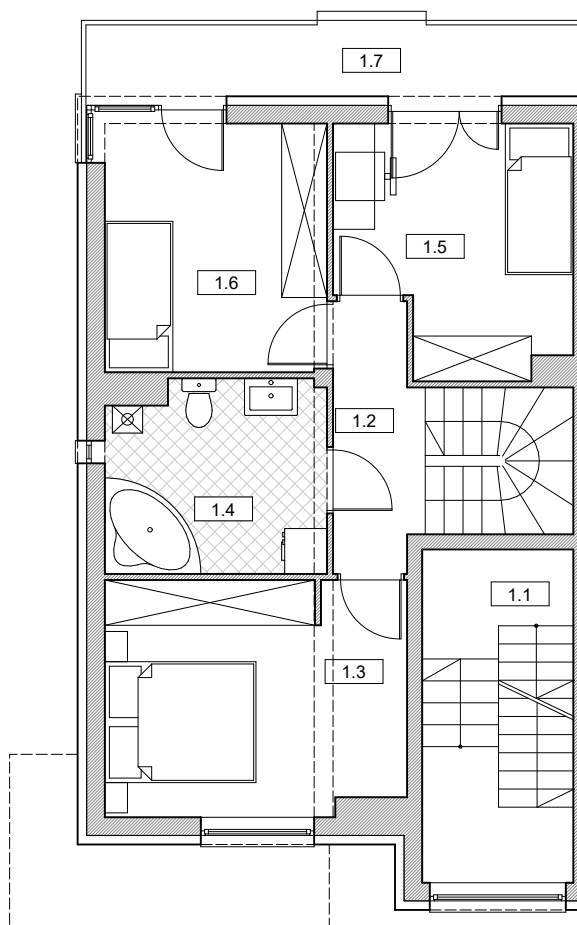

BUDYNEK 1 PARTER

MIESZKANIE DWUPOZIOMOWE 1 POZIOM DOLNY

POWIERZCHNIA UŻYTKOWA
MIESZKANIA
- POZIOM DOLNY: **45.27m²**

POWIERZCHNIA UŻYTKOWA
MIESZKANIA
- CAŁOŚĆ: **89.15m²**

ZESTAWIENIE POMIESZCZEŃ		
BUDYNEK 1		
0.1	klatka schodowa	7,27 m ²
LOKAL 1		
0.2	komunikacja	6,12 m ²
0.3	WC	1,57 m ²
0.4	kuchnia	6,93 m ²
0.5	jadalnia	9,40 m ²
0.6	salon	12,15m ²
0.7	pokój	9,10 m ²
POMIESZCZENIA PRZYNALEŻNE DO LOKALU 1		
0.8	schowek - pom. przynależne	1,55 m ²

BUDYNEK 1 1 PIĘTRO

MIESZKANIE DWUPOZIOMOWE 1 POZIOM GÓRNY

POWIERZCHNIA UŻYTKOWA
MIESZKANIA

- POZIOM DOLNY: **43.88m²**

POWIERZCHNIA UŻYTKOWA
MIESZKANIA

- CAŁOŚĆ: **89.15m²**

ZESTAWIENIE POMIESZCZEŃ		
BUDYNEK 1		
1.1	klatka schodowa	8,82 m2
LOKAL 1		
1.2	komunikacja	4,16m2
1.3	sypialnia	12,57m2
1.4	łazienka	7,51 m2
1.5	pokój	9,72 m2
1.6	pokój	9,92 m2
1.7	balkon	6,3 m2

BUDYNEK 1 2 PIĘTRO

MIESZKANIE JEDNOPOZIOMOWE 2

POWIERZCHNIA UŻYTKOWA
MIESZKANIA: **54.00m²**

ZESTAWIENIE POMIESZCZEŃ		
BUDYNEK 1		
2.1	klatka schodowa	2,55 m2
LOKAL 2		
2.2	komunikacja	9,66 m2
2.3	sypialnia	10,35m2
2.4	pokój	8,54m2
2.5	salon	14,01 m2
2.6	kuchnia	6,59 m2
2.7	łazienka	4,85 m2
2.8	balkon	6,3 m2
2.9	balkon	5,3 m2