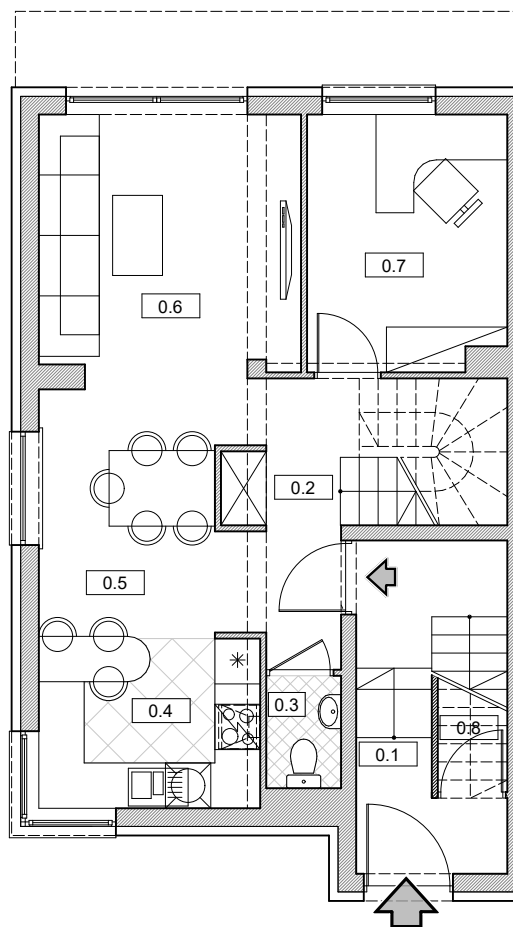

BUDYNEK 1 PARTER

MIESZKANIE DWUPOZIOMOWE 1 POZIOM DOLNY

POWIERZCHNIA UŻYTKOWA
MIESZKANIA
- POZIOM DOLNY: **45.27m²**

POWIERZCHNIA UŻYTKOWA
MIESZKANIA
- CAŁOŚĆ: **89.15m²**

ZESTAWIENIE POMIESZCZEŃ		
BUDYNEK 1		
0.1	klatka schodowa	7,27 m ²
LOKAL 1		
0.2	komunikacja	6,12 m ²
0.3	WC	1,57 m ²
0.4	kuchnia	6,93 m ²
0.5	jadalnia	9,40 m ²
0.6	salon	12,15m ²
0.7	pokój	9,10 m ²
POMIESZCZENIA PRZYNALEŻNE DO LOKALU 1		
0.8	schowek - pom. przynależne	1,55 m ²

BUDYNEK 1 1 PIĘTRO

MIESZKANIE DWUPOZIOMOWE 1 POZIOM GÓRNY

POWIERZCHNIA UŻYTKOWA
MIESZKANIA

- POZIOM DOLNY: **43.88m²**

POWIERZCHNIA UŻYTKOWA
MIESZKANIA

- CAŁOŚĆ: **89.15m²**

ZESTAWIENIE POMIESZCZEŃ		
BUDYNEK 1		
1.1	klatka schodowa	8,82 m2
LOKAL 1		
1.2	komunikacja	4,16m2
1.3	sypialnia	12,57m2
1.4	łazienka	7,51 m2
1.5	pokój	9,72 m2
1.6	pokój	9,92 m2
1.7	balkon	6,3 m2

BUDYNEK 1 2 PIĘTRO

MIESZKANIE JEDNOPOZIOMOWE 2

POWIERZCHNIA UŻYTKOWA
MIESZKANIA: **54.00m²**

ZESTAWIENIE POMIESZCZEŃ		
BUDYNEK 1		
2.1	klatka schodowa	2,55 m2
LOKAL 2		
2.2	komunikacja	9,66 m2
2.3	sypialnia	10,35m2
2.4	pokój	8,54m2
2.5	salon	14,01 m2
2.6	kuchnia	6,59 m2
2.7	łazienka	4,85 m2
2.8	balkon	6,3 m2
2.9	balkon	5,3 m2